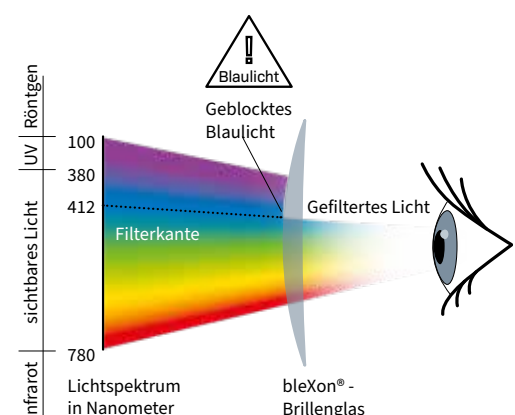

Das Problem:

Blaulicht!

In vielen künstlichen Lichtquellen wie PC, Smartphone oder LED-Lampen ist der Anteil an energiereichem blau-violettem Licht besonders hoch.

Die Lösung:

bleXon®

Das bewährte Brillenglasmaterial bleXon® filtert potenziell schädliches, energiereiches blau-violettes Licht auf eindrucksvolle Weise heraus und bietet somit einen wesentlich erhöhten Komfort und Schutz für Ihre Augen.

bleXon® Blaulicht-Filter für viele Gläser erhältlich.

Aufpreis je Paar nur 60,-

Weitere Infos unter www.blexonglas.de