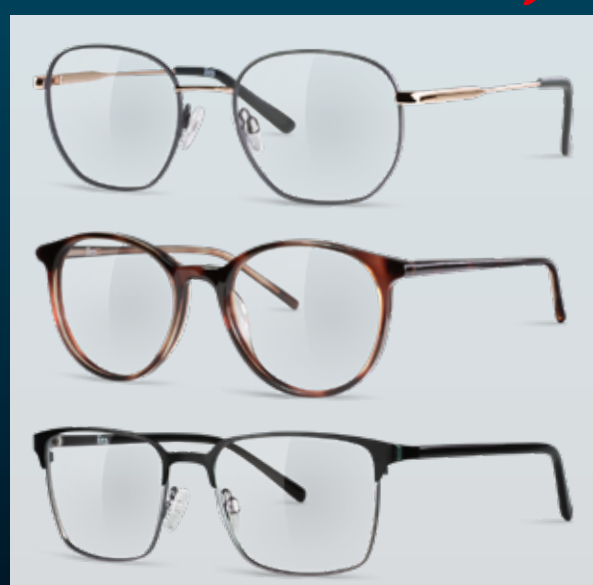

48,-*

* Fassung aus unserem Aktionsortiment, Kunststoffgläser Index 1.5, Stärkenbereich ± 4 dpt., cyl. +2 dpt.

Brinkum Leeste
Xoptik®

Komplettangebote

Einstärkenbrille
komplett schon für **48,-***

Abbildung beispielhaft.
* Fassung aus unserem Aktionssortiment, Kunststoffgläser Index 1.5, Stärkenbereich ± 4 dpt., cyl. +2 dpt., Gleitsichtgläser Add. 3.0.